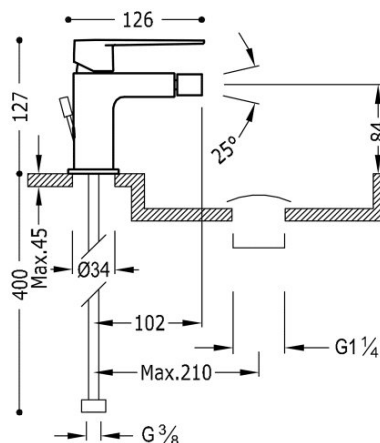

TRES

20512001D

Bateria bidetowa

Korek automatyczny

Zawiera automatyczny spust.

Wykończenie Chrom.

Numer referencyjny głowicy (część zamienna)
9130190

Tres Comercial, S.A. | C/Penedès, 16-26 | Zona Industrial, Sector A | 08759 Vallirana (Barcelona)