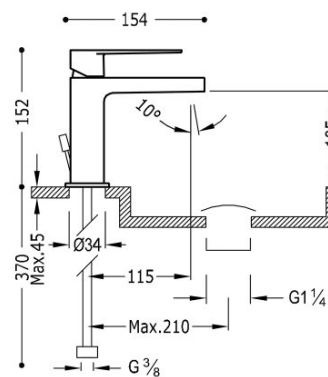

TRES

20510301D

Bateria umywalkowa

Korek automatyczny

Zawiera automatyczny spust.

Wykończenie Chrom.

Numer referencyjny głowicy (część zamienna)
9130190

Tres Comercial, S.A. | C/Penedès, 16-26 | Zona Industrial, Sector A | 08759 Vallirana (Barcelona)