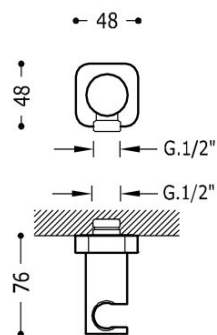

TRES

200182010M

Uchwyt do słuchawki

ze ściennym przyłączem wody

Wykończenie 24-K Złoto Matowe.

Tres Comercial, S.A. | C/Penedès, 16-26 | Zona Industrial, Sector A | 08759 Vallirana (Barcelona)

T (+34) 936834004 | F (+34) 936835061 | infotres@tresgriferia.com