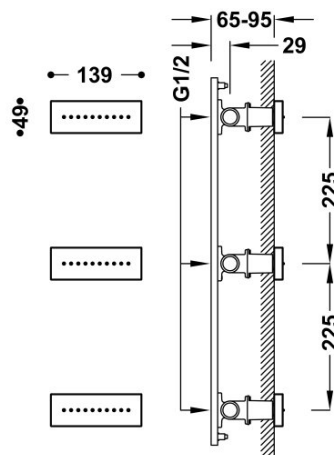

TRES

299515050M

3 wbudowane dysze z hydromasażem

139x49 mm. Mosiężny.

Wykończenie 24-K Złoto Matowe.

Tres Comercial, S.A. | C/Penedès, 16-26 | Zona Industrial, Sector A | 08759 Vallirana (Barcelona)

T (+34) 936834004 | F (+34) 936835061 | infotres@tresgriferia.com