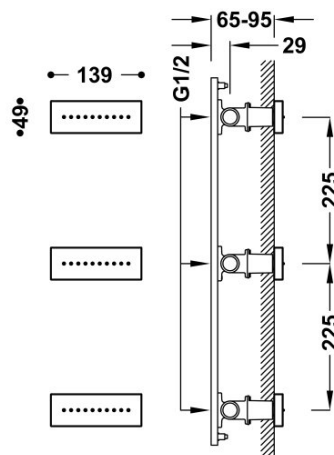

TRES

29951505AC

3 wbudowane dysze z hydromasażem

139x49 mm. Mosiężny.

Wykończenie Stal.

Tres Comercial, S.A. | C/Penedès, 16-26 | Zona Industrial, Sector A | 08759 Vallirana (Barcelona)

T (+34) 936834004 | F (+34) 936835061 | infotres@tresgriferia.com