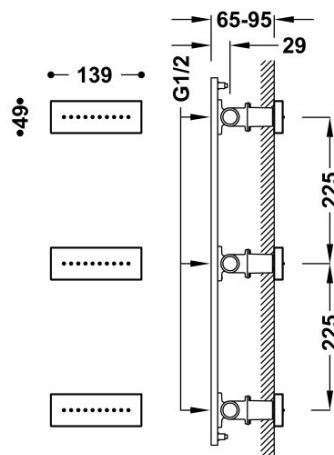

TRES

29951505BM

3 wbudowane dysze z hydromasażem

139x49 mm. Mosiężny.

Wykończenie Biel Matowa.

Tres Comercial, S.A. | C/Penedès, 16-26 | Zona Industrial, Sector A | 08759 Vallirana (Barcelona)

T (+34) 936834004 | F (+34) 936835061 | infotres@tresgriferia.com