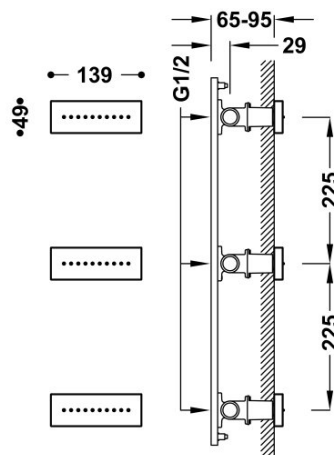

TRES

29951505NM

3 wbudowane dysze z hydromasażem

139x49 mm. Mosiężny.

Wykończenie Czerń Matowa.

Tres Comercial, S.A. | C/Penedès, 16-26 | Zona Industrial, Sector A | 08759 Vallirana (Barcelona)

T (+34) 936834004 | F (+34) 936835061 | infotres@tresgriferia.com