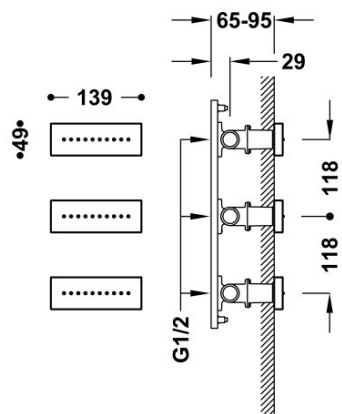

TRES

29951504AC

3 wbudowane dysze z hydromasażem

139x49 mm. Mosiężny.

Wykończenie Stal.

Tres Comercial, S.A. | C/Penedès, 16-26 | Zona Industrial, Sector A | 08759 Vallirana (Barcelona)

T (+34) 936834004 | F (+34) 936835061 | infotres@tresgriferia.com