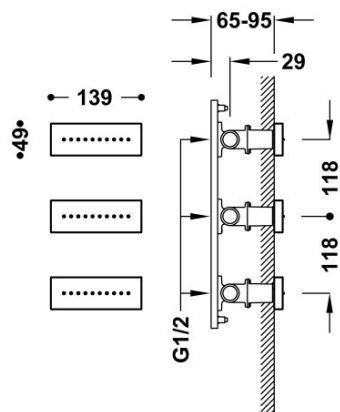

## 29951504BM

### 3 wbudowane dysze z hydromasażem

139x49 mm. Mosiężny.

Wykończenie Biel Matowa.

Tres Comercial, S.A. | C/Penedès, 16-26 | Zona Industrial, Sector A | 08759 Vallirana (Barcelona)

T (+34) 936834004 | F (+34) 936835061 | [infotres@tresgriferia.com](mailto:infotres@tresgriferia.com)