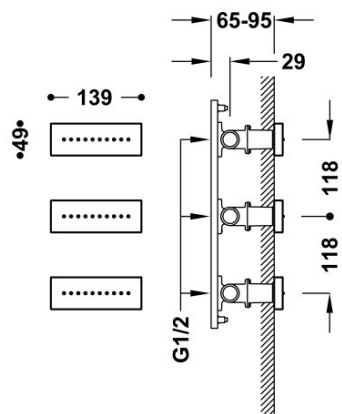

TRES

29951504NM

3 wbudowane dysze z hydromasażem

139x49 mm. Mosiężny.

Wykończenie Czerń Matowa.

Tres Comercial, S.A. | C/Penedès, 16-26 | Zona Industrial, Sector A | 08759 Vallirana (Barcelona)

T (+34) 936834004 | F (+34) 936835061 | infotres@tresgriferia.com