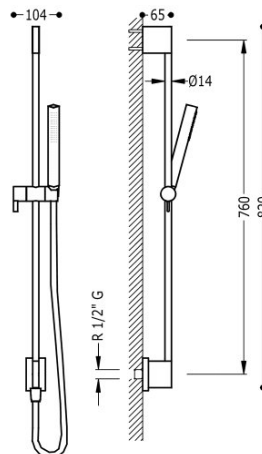

TRES

03493101AC

Drążek przesuwny z ujęciem wody w ścianie

Ø 14 mm. dł. 760 mm. Słuchawka antical. Wąż satin.

Natrysk ręczny z mosiądzu.

Wykończenie Stal.

Tres Comercial, S.A. | C/Penedès, 16-26 | Zona Industrial, Sector A | 08759 Vallirana (Barcelona)