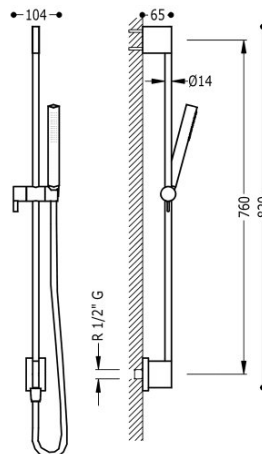

TRES

03493101BM

Drążek przesuwny z ujęciem wody w ścianie

Ø 14 mm. dł. 760 mm. Słuchawka antical. Wąż satin.

Natrysk ręczny z mosiądzu.

Wykończenie Biel Matowa.

Tres Comercial, S.A. | C/Penedès, 16-26 | Zona Industrial, Sector A | 08759 Vallirana (Barcelona)