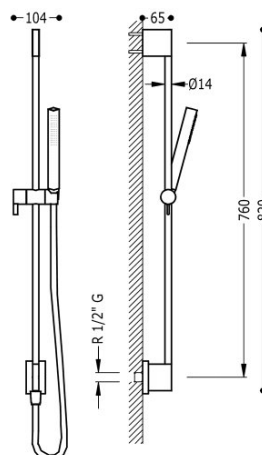

TRES

03493101NM

Drążek przesuwny z ujęciem wody w ścianie

Ø 14 mm. dł. 760 mm. Słuchawka antical. Wąż satin.

Natrysk ręczny z mosiądzu.

Wykończenie Czerń Matowa.

Tres Comercial, S.A. | C/Penedès, 16-26 | Zona Industrial, Sector A | 08759 Vallirana (Barcelona)

T (+34) 936834004 | F (+34) 936835061 | infotres@tresgriferia.com

www.tresgriferia.com