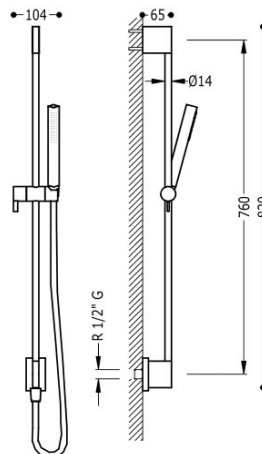

## 03493101

**Drażek przesuwny z ujęciem wody w ścianie**

Ø 14 mm. dł. 760 mm. Słuchawka antical. Wąż satin.

Natrysk ręczny z mosiądzu.

Wykończenie Chrom.

Tres Comercial, S.A. | C/Penedès, 16-26 | Zona Industrial, Sector A | 08759 Vallirana (Barcelona)