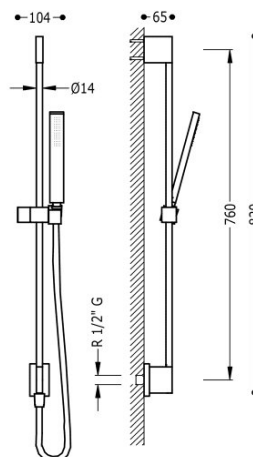

TRES

03493201BM

Drążek przesuwny z ujęciem wody w ścianie

Ø 14 mm. dł. 760 mm. Słuchawka antical. Wąż satin.

Natrysk ręczny z mosiądzu.

Wykończenie Biel Matowa.

Tres Comercial, S.A. | C/Penedès, 16-26 | Zona Industrial, Sector A | 08759 Vallirana (Barcelona)