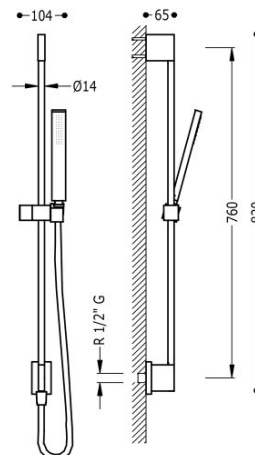

TRES

03493201

Drążek przesuwny z ujęciem wody w ścianie

Ø 14 mm. dł. 760 mm. Słuchawka antical. Wąż satin.

Natrysk ręczny z mosiądzu.

Wykończenie Chrom.

Tres Comercial, S.A. | C/Penedès, 16-26 | Zona Industrial, Sector A | 08759 Vallirana (Barcelona)