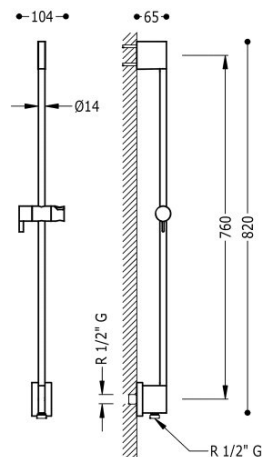

TRES

03493199

Drażek przesuwany z dopływem wody ze ściany

Ø 14 mm. dł. 760 mm.

Wykończenie Chrom.

Tres Comercial, S.A. | C/Penedès, 16-26 | Zona Industrial, Sector A | 08759 Vallirana (Barcelona)

T (+34) 936834004 | F (+34) 936835061 | infotres@tresgriferia.com