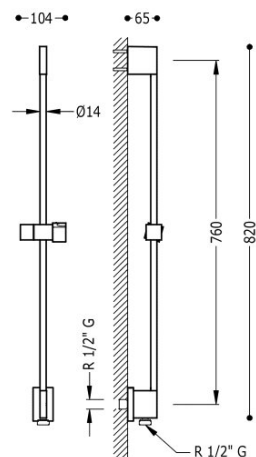

TRES

03493299BM

Drążek przesuwany z ujęciem wody w ścianie

Ø 14 mm. dł. 760 mm.

Wykończenie Biel Matowa.

Tres Comercial, S.A. | C/Penedès, 16-26 | Zona Industrial, Sector A | 08759 Vallirana (Barcelona)

T (+34) 936834004 | F (+34) 936835061 | infotres@tresgriferia.com