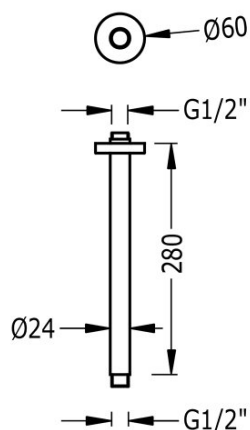

TRES

134621020M

Ramię do głowicy natryskowej
do mocowania sufitowego

Wykończenie 24-K Złoto Matowe.

Tres Comercial, S.A. | C/Penedès, 16-26 | Zona Industrial, Sector A | 08759 Vallirana (Barcelona)

T (+34) 936834004 | F (+34) 936835061 | infotres@tresgriferia.com