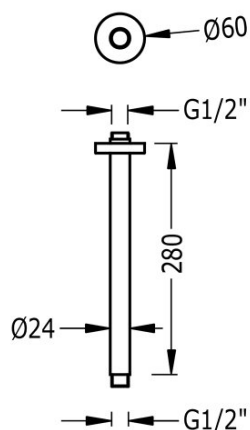

TRES

13462102OR

Ramię do głowicy natryskowej
do mocowania sufitowego

Wykończenie 24-K Złoto.

Tres Comercial, S.A. | C/Penedès, 16-26 | Zona Industrial, Sector A | 08759 Vallirana (Barcelona)

T (+34) 936834004 | F (+34) 936835061 | infotres@tresgriferia.com