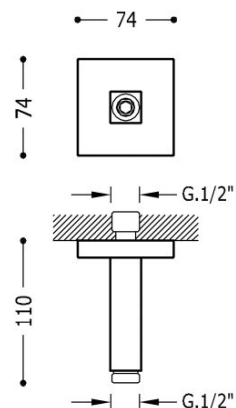

TRES

134522020M

Ramię do głowicy natryskowej
do mocowania sufitowego

Wykończenie 24-K Złoto Matowe.

Tres Comercial, S.A. | C/Penedès, 16-26 | Zona Industrial, Sector A | 08759 Vallirana (Barcelona)

T (+34) 936834004 | F (+34) 936835061 | infotres@tresgriferia.com