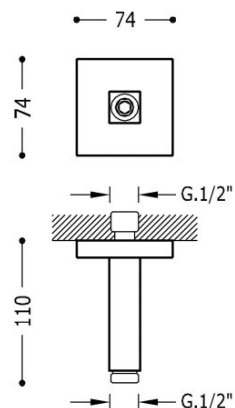

TRES

13452202AC

Ramię do głowicy natryskowej
do mocowania sufitowego

Wykończenie Stal.

Tres Comercial, S.A. | C/Penedès, 16-26 | Zona Industrial, Sector A | 08759 Vallirana (Barcelona)

T (+34) 936834004 | F (+34) 936835061 | infotres@tresgriferia.com