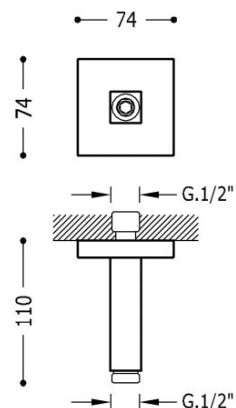

## 13452202BM

**Ramię do głowicy natryskowej**  
do mocowania sufitowego

Wykończenie Biel Matowa.

Tres Comercial, S.A. | C/Penedès, 16-26 | Zona Industrial, Sector A | 08759 Vallirana (Barcelona)

T (+34) 936834004 | F (+34) 936835061 | [infotres@tresgriferia.com](mailto:infotres@tresgriferia.com)