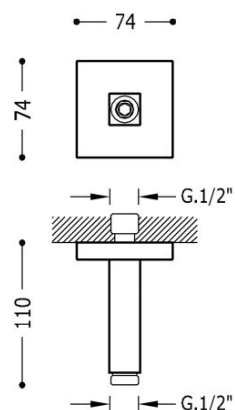

## 13452202NM

**Ramię do głowicy natryskowej**  
do mocowania sufitowego

Wykończenie Czerń Matowa.

Tres Comercial, S.A. | C/Penedès, 16-26 | Zona Industrial, Sector A | 08759 Vallirana (Barcelona)

T (+34) 936834004 | F (+34) 936835061 | [infotres@tresgriferia.com](mailto:infotres@tresgriferia.com)