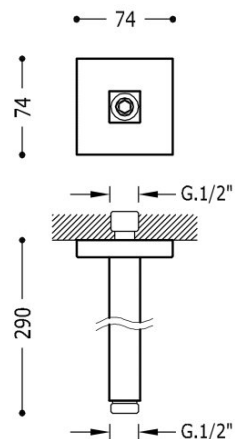

TRES

13462202AC

Ramię do głowicy natryskowej
do mocowania sufitowego

Wykończenie Stal.

Tres Comercial, S.A. | C/Penedès, 16-26 | Zona Industrial, Sector A | 08759 Vallirana (Barcelona)

T (+34) 936834004 | F (+34) 936835061 | infotres@tresgriferia.com