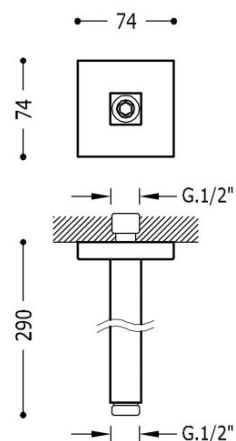

TRES

13462202BM

Ramię do głowicy natryskowej
do mocowania sufitowego

Wykończenie Biel Matowa.

Tres Comercial, S.A. | C/Penedès, 16-26 | Zona Industrial, Sector A | 08759 Vallirana (Barcelona)

T (+34) 936834004 | F (+34) 936835061 | infotres@tresgriferia.com