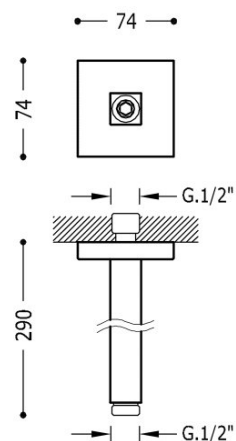

TRES

13462202NM

Ramię do głowicy natryskowej
do mocowania sufitowego

Wykończenie Czerń Matowa.

Tres Comercial, S.A. | C/Penedès, 16-26 | Zona Industrial, Sector A | 08759 Vallirana (Barcelona)

T (+34) 936834004 | F (+34) 936835061 | infotres@tresgriferia.com