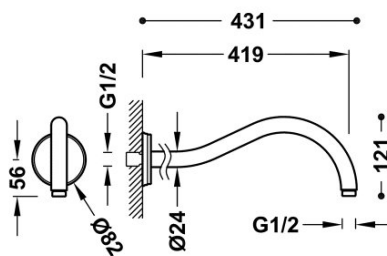

TRES

29933701OR

Ramię do głowicy natryskowej

do mocowania na ścianie

Wykończenie 24-K Złoto.

Tres Comercial, S.A. | C/Penedès, 16-26 | Zona Industrial, Sector A | 08759 Vallirana (Barcelona)

T (+34) 936834004 | F (+34) 936835061 | infotres@tresgriferia.com