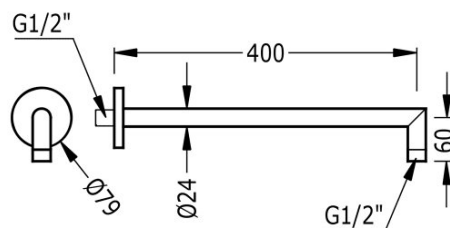

TRES

161187400R

Ramię do głowicy natryskowej

do mocowania na ścianie

Wykończenie 24-K Złoto.

Tres Comercial, S.A. | C/Penedès, 16-26 | Zona Industrial, Sector A | 08759 Vallirana (Barcelona)

T (+34) 936834004 | F (+34) 936835061 | infotres@tresgriferia.com