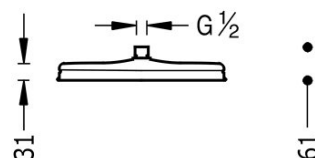

TRES

29933703LV

Natrysk sufitowy

z kolankiem. Mosiężny Ø 310 mm.

Sitko z mosi_dzu.

Wykończenie Mosiądz Antyczny.

Tres Comercial, S.A. | C/Penedès, 16-26 | Zona Industrial, Sector A | 08759 Vallirana (Barcelona)

T (+34) 936834004 | F (+34) 936835061 | infotres@tresgriferia.com

www.tresgriferia.com