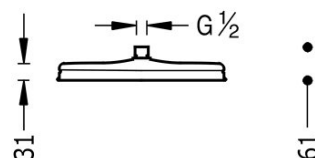

TRES

29933703OR

Natrysk sufitowy

z kolankiem. Mosiężny Ø 310 mm.

Sitko z mosi_dzu.

Wykończenie 24-K Złoto.

Tres Comercial, S.A. | C/Penedès, 16-26 | Zona Industrial, Sector A | 08759 Vallirana (Barcelona)

T (+34) 936834004 | F (+34) 936835061 | infotres@tresgriferia.com