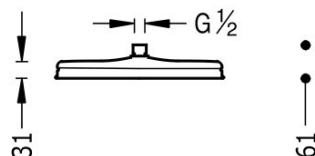

TRES

29933703AC

Natrysk sufitowy

z kolankiem. Mosiężny Ø 310 mm.

Sitko z mosi_dzu.

Wykończenie Stal.

Tres Comercial, S.A. | C/Penedès, 16-26 | Zona Industrial, Sector A | 08759 Vallirana (Barcelona)

T (+34) 936834004 | F (+34) 936835061 | infotres@tresgriferia.com