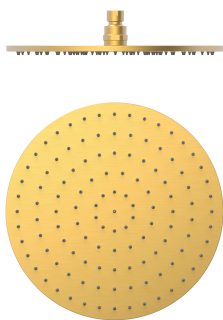

## 134137300M

**Natrysk sufitowy**

z kolankiem. Mosiężny Ø 300 mm.

Sitko z mosi\_dzu.

Wykończenie 24-K Złoto Matowe.

Tres Comercial, S.A. | C/Penedès, 16-26 | Zona Industrial, Sector A | 08759 Vallirana (Barcelona)