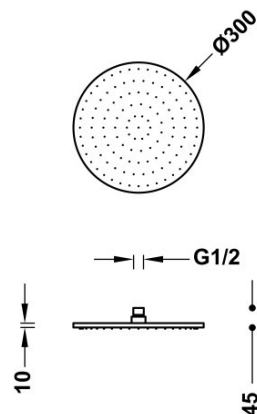

## 134137300M

**Natrysk sufitowy**

z kolankiem. Mosiężny Ø 300 mm.

Sitko z mosi\_dzu.

Wykończenie 24-K Złoto Matowe.

Tres Comercial, S.A. | C/Penedès, 16-26 | Zona Industrial, Sector A | 08759 Vallirana (Barcelona)