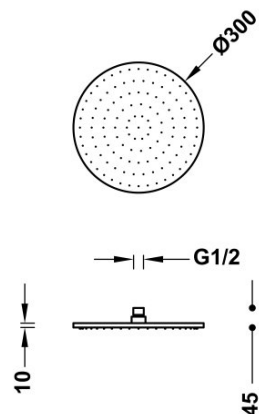

TRES

134137300R

Natrysk sufitowy

z kolankiem. Mosiężny Ø 300 mm.

Sitko z mosi_dzu.

Wykończenie 24-K Złoto.

Tres Comercial, S.A. | C/Penedès, 16-26 | Zona Industrial, Sector A | 08759 Vallirana (Barcelona)

T (+34) 936834004 | F (+34) 936835061 | infotres@tresgriferia.com