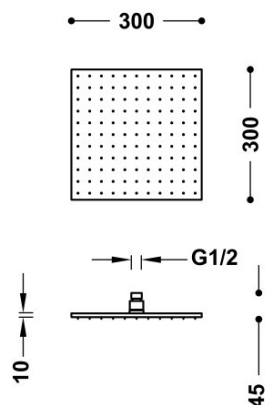

## 134138300M

**Natrysk sufitowy**

z kolankiem. Mosiężny 300x300 mm.

Sitko z mosi\_dzu.

Wykończenie 24-K Złoto Matowe.

Tres Comercial, S.A. | C/Penedès, 16-26 | Zona Industrial, Sector A | 08759 Vallirana (Barcelona)