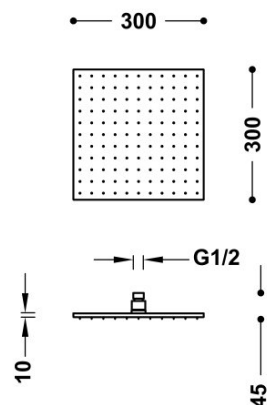

TRES

134138300R

Natrysk sufitowy

z kolankiem. Mosiężny 300x300 mm.

Sitko z mosi_dzu.

Wykończenie 24-K Złoto.

Tres Comercial, S.A. | C/Penedès, 16-26 | Zona Industrial, Sector A | 08759 Vallirana (Barcelona)