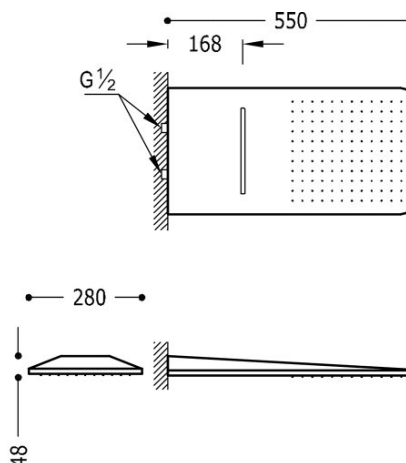

TRES

29990308BM

Natrysk ścienny ze stali nierdzewnej

Antical. 2 rodzajów strumienia (Deszczownice/Kaskadą). 280x550 mm.

Sitko ze stali nierdzewnej.

Wykończenie Biel Matowa.

Tres Comercial, S.A. | C/Penedès, 16-26 | Zona Industrial, Sector A | 08759 Vallirana (Barcelona)