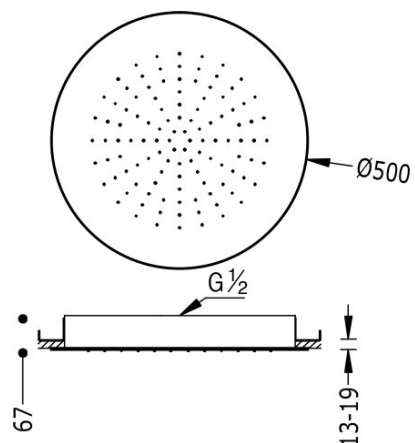

TRES

134950BM

Natrysk sufitowy ze stali nierdzewnej

Antical. Ø 500 mm.

Sitko ze stali nierdzewnej.

Wykończenie Biel Matowa.

Tres Comercial, S.A. | C/Penedès, 16-26 | Zona Industrial, Sector A | 08759 Vallirana (Barcelona)

T (+34) 936834004 | F (+34) 936835061 | infotres@tresgriferia.com

www.tresgriferia.com