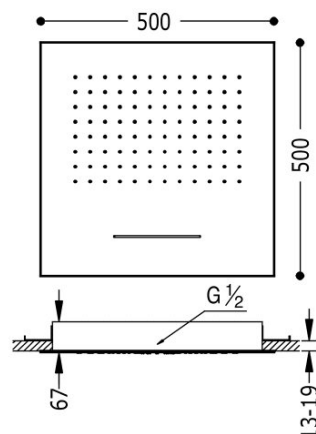

TRES

29995501BM

Natrysk sufitowy ze stali nierdzewnej

Antical. 2 rodzajów strumienia (Deszczownice/Kaskadą).

Sitko ze stali nierdzewnej.

Wykończenie Biel Matowa.

Tres Comercial, S.A. | C/Penedès, 16-26 | Zona Industrial, Sector A | 08759 Vallirana (Barcelona)