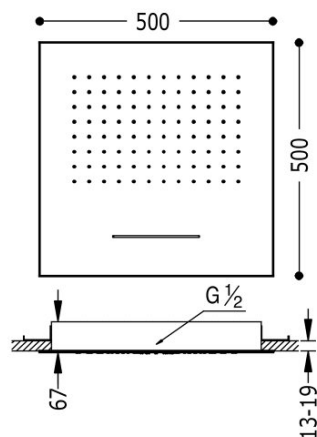

TRES

29995501NM

Natrysk sufitowy ze stali nierdzewnej

Antical. 2 rodzajów strumienia (Deszczownice/Kaskadą).

Sitko ze stali nierdzewnej.

Wykończenie Czerń Matowa.

Tres Comercial, S.A. | C/Penedès, 16-26 | Zona Industrial, Sector A | 08759 Vallirana (Barcelona)