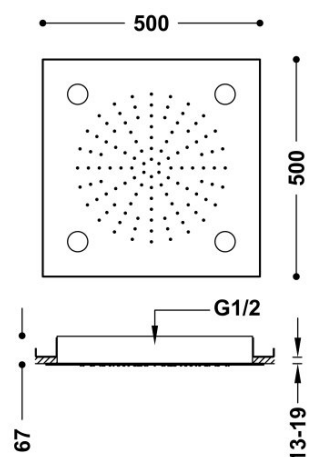

TRES

29996201

Natrysk sufitowy ze stali nierdzewnej Chromoterapia

Chromoterapia. 500x500 mm. Światło (po uprzednim podłączeniu do prądu) zapala się wraz z uruchomieniem przepływu wody, bez konieczności naciśnięcia włącznika.

Sitko ze stali nierdzewnej.

Deszczownica z funkcjami Chromoterapii.

Zasilanie elektryczne.

Wykończenie Chrom.

Tres Comercial, S.A. | C/Penedès, 16-26 | Zona Industrial, Sector A | 08759 Vallirana (Barcelona)

T (+34) 936834004 | F (+34) 936835061 | infotres@tresgriferia.com

www.tresgriferia.com