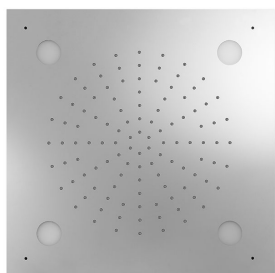

TRES

29996201

Natrysk sufitowy ze stali nierdzewnej Chromoterapia

Chromoterapia. 500x500 mm. Światło (po uprzednim podłączeniu do prądu) zapala się wraz z uruchomieniem przepływu wody, bez konieczności naciśnięcia włącznika.

Sitko ze stali nierdzewnej.

Deszczownica z funkcjami Chromoterapii.

Zasilanie elektryczne.

Wykończenie Chrom.

Tres Comercial, S.A. | C/Penedès, 16-26 | Zona Industrial, Sector A | 08759 Vallirana (Barcelona)

T (+34) 936834004 | F (+34) 936835061 | infotres@tresgriferia.com

www.tresgriferia.com