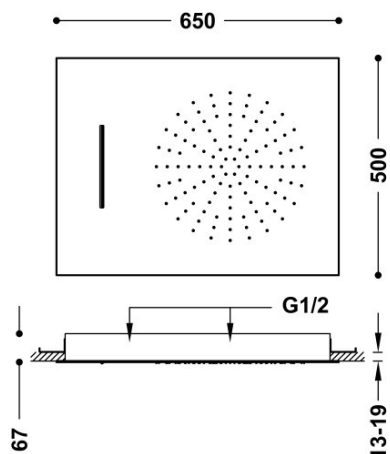

TRES

29997001AC

Natrysk sufitowy ze stali nierdzewnej

Antical. 2 rodzajów strumienia (Deszczownice/Kaskadą). 500x650 mm. Zasilanie 2 niezależnymi kanałami wody.

Sitko ze stali nierdzewnej.

Wykończenie Stal.