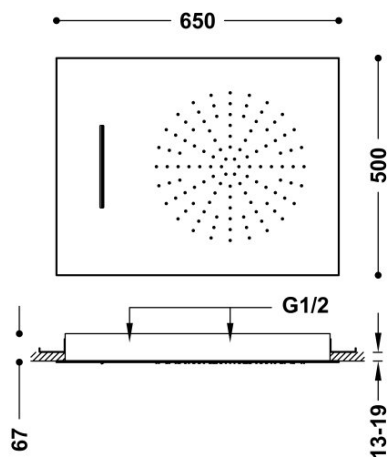

TRES

29997001NM

Natrysk sufitowy ze stali nierdzewnej

Antical. 2 rodzajów strumienia (Deszczownice/Kaskadą). 500x650 mm. Zasilanie 2 niezależnymi kanałami wody.

Sitko ze stali nierdzewnej.

Wykończenie Czerń Matowa.

Tres Comercial, S.A. | C/Penedès, 16-26 | Zona Industrial, Sector A | 08759 Vallirana (Barcelona)

T (+34) 936834004 | F (+34) 936835061 | infotres@tresgriferia.com

www.tresgriferia.com