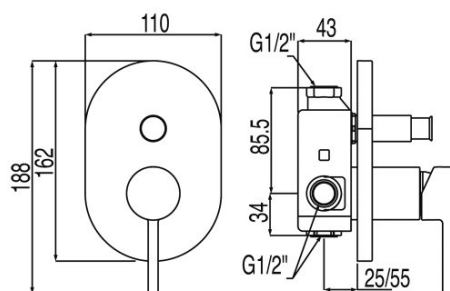

TRES

20318001

Jednouchwytowa bateria podtynkowa (2-drożna)

w zestawie z korpusem podtynkowym

Certyfikat BELGAQUA (Belgique)

Wykończenie Chrom.

Numer referencyjny głowicy (część zamienna)
9134592

Tres Comercial, S.A. | C/Penedès, 16-26 | Zona Industrial, Sector A | 08759 Vallirana (Barcelona)