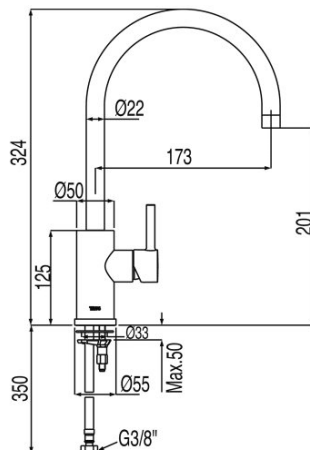

TRES

20340301

Bateria umywalkowa

Kąt obrotu wylewki 360°

Wykończenie Chrom.

Cold-tres®. Oszczędność energii. Po uruchomieniu kranu najpierw zawsze wypływa tylko zimna woda, co zapobiega niepotrzebnemu włączeniu