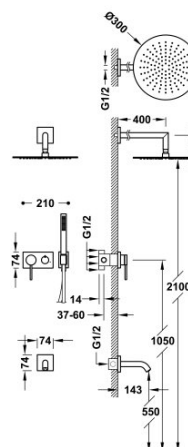

TRES

21027313NM

Jednouchwytowa bateria podtynkowa 3V

- W zestawie z korpusem podtynkowym (trójdrożna).
- Natrysk ścienny Ø 300 mm. z kolankiem. Mosiężny.
- Wylewkę wannową.
- Uchwyt do słuchawki.
- Słuchawka antical.
- Wąż satin.

3V

Baterie jednouchwytowe trójdrożne.

Sitko z mosiądzu.

Natrysk ręczny z mosiądzu.

Certyfikat BELGAQUA (Belgique)

Wykończenie Czerń Matowa.

Tres Comercial, S.A. | C/Penedès, 16-26 | Zona Industrial, Sector A | 08759 Vallirana (Barcelona)