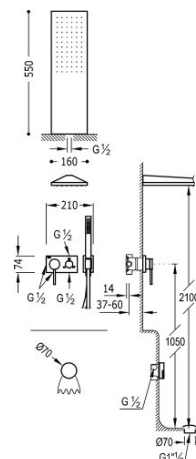

TRES

21027312

Jednouchwytowa bateria podtynkowa 3V

- W zestawie z korpusem podtynkowym (trójdrożna).
- Natrysk ścienny ze stali nierdzewnej 160x550 mm.
- Syfon wannowy i okrągły zawór napełniający KASKADA z przelewem.
- Syfon wannowy z PCV.
- Uchwyt do słuchawki.
- Słuchawka antical.
- Wąż satin.

3V

Baterie jednouchwytowe trójdro_ne.

Natrysk ręczny z mosiądzu.

Numer referencyjny głowicy (część zamienna)
29929001

Sitko ze stali nierdzewnej.

Wykończenie Chrom.

Tres Comercial, S.A. | C/Penedès, 16-26 | Zona Industrial, Sector A | 08759 Vallirana (Barcelona)

T (+34) 936834004 | F (+34) 936835061 | infotres@tresgriferia.com

www.tresgriferia.com