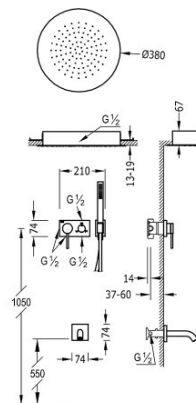

TRES

21027311AC

Jednouchwytowa bateria podtynkowa 3V

- W zestawie z korpusem podtynkowym (trójdrożna).
- Natrysk sufitowy ze stali nierdzewnej Ø 380 mm.
- Wylewkę wannową.
- Uchwyt do słuchawki.
- Słuchawka antical.
- Wąż satin.

3V

Baterie jednouchwytowe trójdrożne.

Sitko ze stali nierdzewnej.

Natrysk ręczny z mosiądzu.

Certyfikat BELGAQUA (Belgique)

Wykończenie Stal.

Tres Comercial, S.A. | C/Penedès, 16-26 | Zona Industrial, Sector A | 08759 Vallirana (Barcelona)