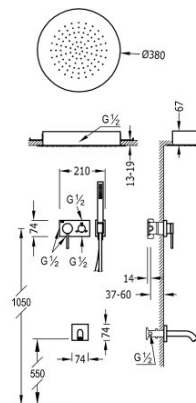

## 21027311BM

### Jednouchwytowa bateria podtynkowa 3V

- W zestawie z korpusem podtynkowym (trójdrożna).
- Natrysk sufitowy ze stali nierdzewnej Ø 380 mm.
- Wylewkę wannową.
- Uchwyt do słuchawki.
- Słuchawka antical.
- Wąż satin.