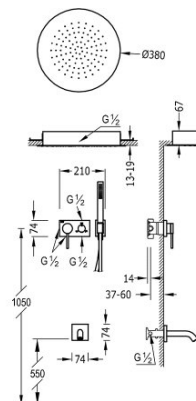

## 21027311NM

### Jednouchwytowa bateria podtynkowa 3V

- W zestawie z korpusem podtynkowym (trójdrożna).
- Natrysk sufitowy ze stali nierdzewnej Ø 380 mm.
- Wylewkę wannową.
- Uchwyt do słuchawki.
- Słuchawka antical.
- Wąż satin.